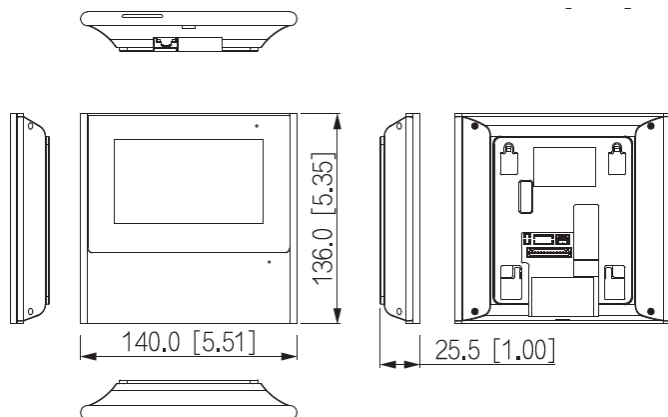

CARATTERISTICHE TECNICHE

Technical Specification

Model	VIP074W-W
System	
Main Processor	Embedded Processor
Operating System	Embedded Linux OS
Network Protocol	UDP; TCP; IPv4; RTSP; SIP; RTP
Basic	
Screen Type	Capacitive Touchscreen
Display Screen	4.3" TFT display
Screen Resolution	480 (H) × 272 (V)
Audio Compression	G.711A; G.711U; PCM
Audio Input	1 channel
Audio Output	1 built-in speaker and 1 receiver speaker
Audio Mode	Two-way audio
Audio Enhancement	Echo suppression/digital noise reduction
Audio Bit Rate	16 kHz, 16 bit
Function	
Communication Mode	Full digital
Information Release	Text messages can be received and viewed on the indoor monitor
Elevator Control	You can control the elevator through the indoor monitor
DND Mode	Do not disturb period can be set.
Number of Extensions	Apartment: 4; Villa: 9
Wi-Fi	Yes
Wireless Standard	IEEE802.11b; 802.11g; 802.11n
Wireless Frequency Range	2.4 GHz
Port	
Alarm Input	4 channels
Alarm Output	1
Network Port	1 × RJ-45 10/100 M self-adaptive Ethernet port
Performance	
Casing Material	ABS
General	
Appearance Color	White
Power Supply	12 VDC, 1 A; standard PoE (IEEE 802.3af/at)
Power Adapter	Not included
Installation	Surface mount
Accessory	Surface mount bracket, alarm ribbon cable, and power-supply pins are provided
Product Dimensions	136.0 mm × 140.0 mm × 25.5 mm (5.35" × 5.51" × 1.00")
Operating Temperature	-10 °C to +55 °C (+14 °F to +131 °F)
Operating Humidity	10%–95% (RH), non-condensing
Power Consumption	≤4 W (standby); ≤6 W (working)
Gross Weight	0.21 kg (0.46 lb)