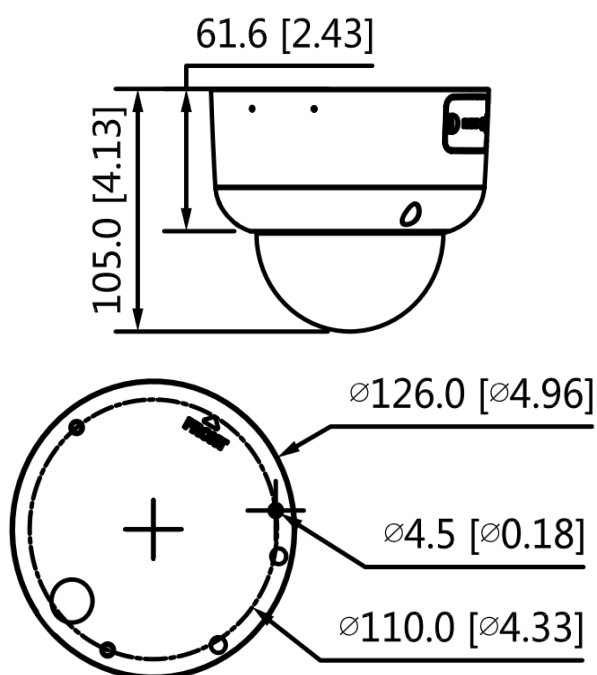

CARATTERISTICHE TECNICHE

Technical Specification		
Model	NDF514SDETA	
Camera		
Image Sensor	1/2.7" 5Megapixel progressive CMOS	
Max. Resolution	2592 (H) × 1944 (V)	
ROM	128 M	
RAM	512 M	
Scanning System	Progressive	
Electronic Shutter Speed	Auto/Manual 1/3 s–1/100,000 s	
Min. Illumination	0.005 Lux@F1.6 (Color, 30 IRE)	
	0.0005 Lux@F1.6 (B/W, 30 IRE)	
	0 Lux (Illuminator on)	
S/N Ratio	>56 dB	
Illumination Distance	2.8 mm: 30 m (98.4 ft)	
	3.6 mm: 30 m (98.4 ft)	
	6 mm: 50 m (164.0 ft)	
Illuminator On/Off Control	Auto/Manual	
Illuminator Number	2 (IR LED); 1 (Warm light)	
Pan/Tilt/Rotation Range	Pan: 0°–355°	
	Tilt: 0°–80°	
	Rotation: 0°–355°	
Lens		
Lens Type	Fixed-focal	
Mount Type	M12	
Focal Length	2.8 mm; 3.6 mm; 6 mm	
	2.8 mm: F1.6	
Max. Aperture	3.6 mm: F1.6	
	6 mm: F1.6	
	2.8 mm: Horizontal 98° × Vertical 71° × Diagonal 129°	
Field of View	3.6 mm: Horizontal 80° × Vertical 58° × Diagonal 107°	
	6 mm: Horizontal 50° × Vertical 37° × Diagonal 64°	
	Iris Type	Fixed
Close Focus Distance	2.8 mm: 0.9 m (3.0 ft)	
	3.6 mm: 1.6 m (5.2 ft)	
	6 mm: 3.2 m (10.5 ft)	
Smart event		
IVS	Abandoned object; missing object	
Heat Map	Yes	
Professional, intelligent		
IVS (Perimeter Protection)	Tripwire; intrusion; fast moving (the three functions support the classification and accurate detection of vehicle and human); loitering detection; people gathering; parking detection	
Face Detection	Face detection; track; optimization; snapshot; face enhancement; face exposure; face matting setting: face, single inch photo; three snapshot methods: real-time snapshot, optimization snapshot, quality priority; face angle filter; optimization time setting	
Intelligent Search	Work together with Smart NVR to perform refine intelligent search, event extraction and merging to event videos.