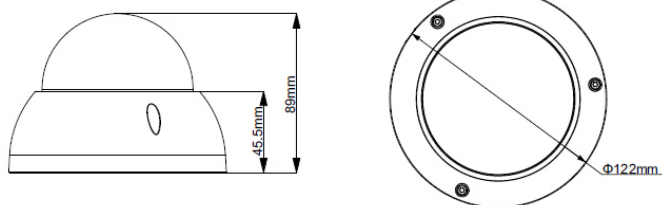

Camera IP Dome 4Mp antivandalo IK10 Ottica Motorizzata 2.7~13.5mm

Camera IP Dome, risoluzione 4Mp con 20Fps, antivandalo IK10, da interno/esterno IP67, con sensore CMOS progressivo 1/3", H.265+/H.264, ICR meccanico, ottica motorizzata 2.7~13.5mm con regolazione su 3 assi, luminosità 0.03Lux f1.4 (0 con IR on), led IR portata fino a 30mt, 1 slot per MicroSD-Card (max 128Gb), porta LAN 10/100, privacy mask 4 aree, 3D, WDR, alimentazione 12Vdc/PoE <8.5W, compatibile ONVIF